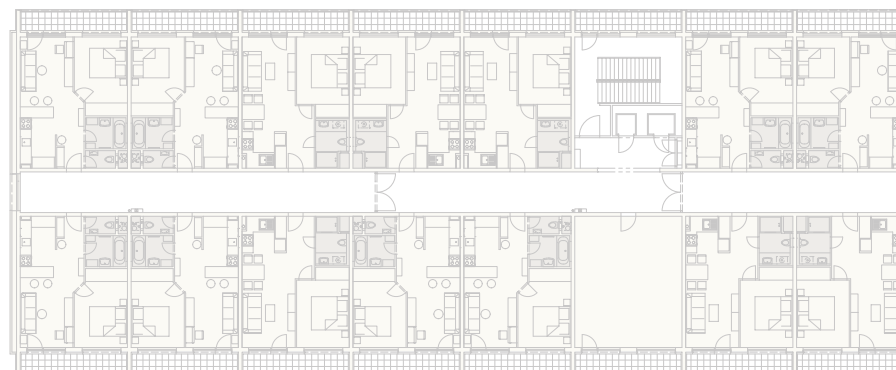

Byt	Typ B
Chodba	3,69 m ²
Obývačka s kuchyňou	20,3 m ²
Spálňa	11,66 m ²
Loggia	6,44 m ²
Kúpeľňa + WC	4,32 m ²

galēriacity₂

www.galeriacity2.sk