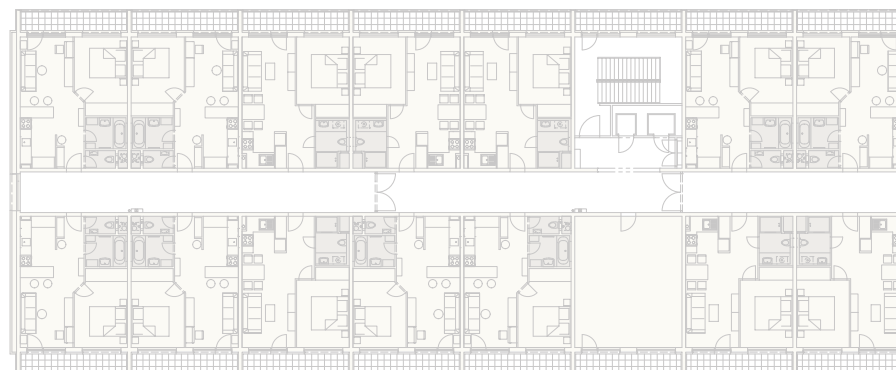

Byt	Typ B
Chodba	3,69 m ²
Obývačka s kuchyňou	20,3 m ²
Spálňa	11,66 m ²
Loggia	6,44 m ²
Kúpeľňa + WC	4,32 m ²

www.galeriacity2.sk