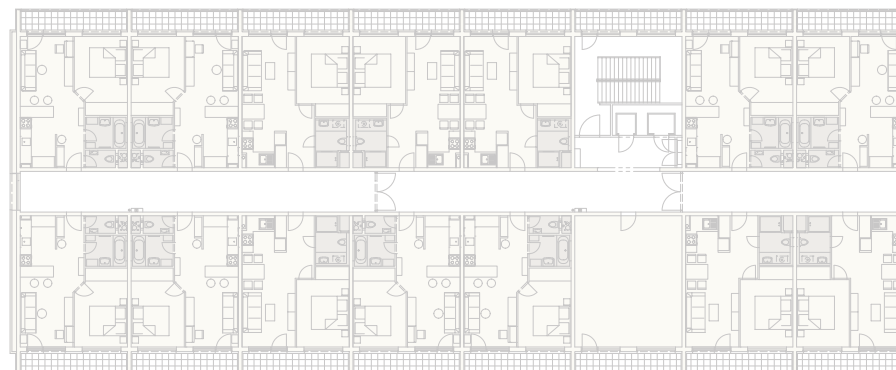

Byt	Typ A
Chodba	2,59 m <sup>2</sup>
Obývačka s kuchyňou	20,53 m <sup>2</sup>
Spálňa	11,64 m <sup>2</sup>
Loggia	6,44 m <sup>2</sup>
Kúpeľňa	3,70 m <sup>2</sup>
WC	1,54 m <sup>2</sup>

[www.galeriacity2.sk](http://www.galeriacity2.sk)