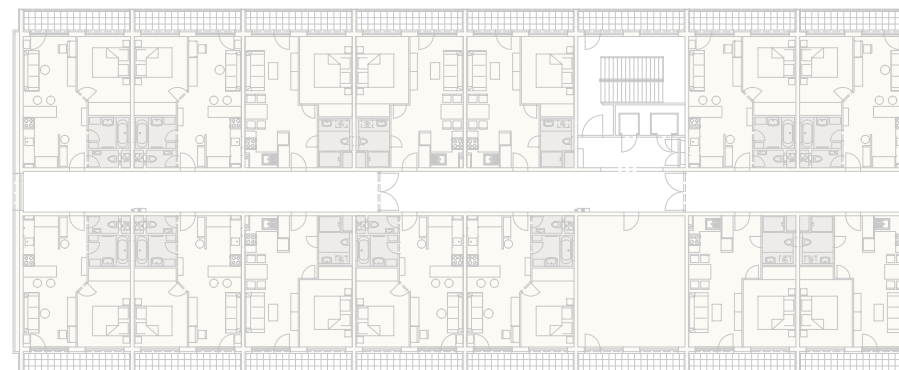

Byt	Typ A
Chodba	2,59 m ²
Obývačka s kuchyňou	20,53 m ²
Spálňa	11,64 m ²
Loggia	6,44 m ²
Kúpeľňa	3,70 m ²
WC	1,54 m ²

www.galeriacity2.sk